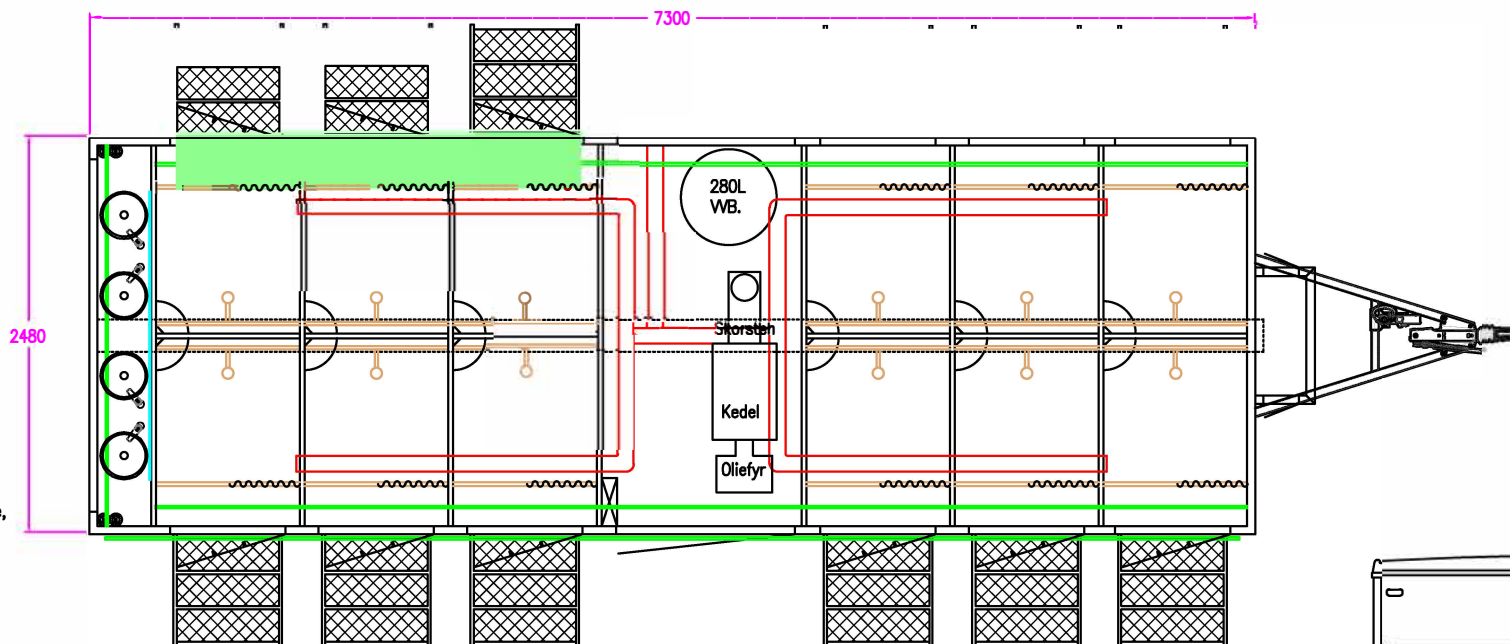

Ventil i top og bund af døre, også teknikdør

- 400V/16A indtag indv.
- 230V/16A udtag indv.
- Eltavle
- Ventilation (spirorør)
- Indv. LED lys
- Udv. LED lys
- Dykpumpe
- Teknikkasse for pumpe
- Oliefyr, 30KW
- 280L varmtvandsbeholder
- 225L dieseltank, 122516
- 130L spildevandstank, 5200973

- Tempstop bruseventil og faste brusehoveder
- Søbehyde i hvert baderum
- 4 stk ø26 håndvaske m/tempstophaner
- 1 stk spejl, 1800x1000 mm

Dørpumper og rørbøjler

3 trins udtrekstrapper

Bag

Event døre og futedo rød/grøn indikator
Epoxy gulv

This drawing remains the property of Utleiepartner AS. Any reproduction in part, or as a whole without the written permission of Utleiepartner AS is prohibited.				
Drawing:	125929	Beskrivelse:	730 - Høj 12P Badevogn m/oliefyr - Norsk el	
Rev. State:	Rev. No:	Description:		
Approved by:	Creator:	MB	Filename:	Weight [Kg]:
Date:	Date:	19.02.20	Note:	3500
			Rev: 25.08.20 MB	